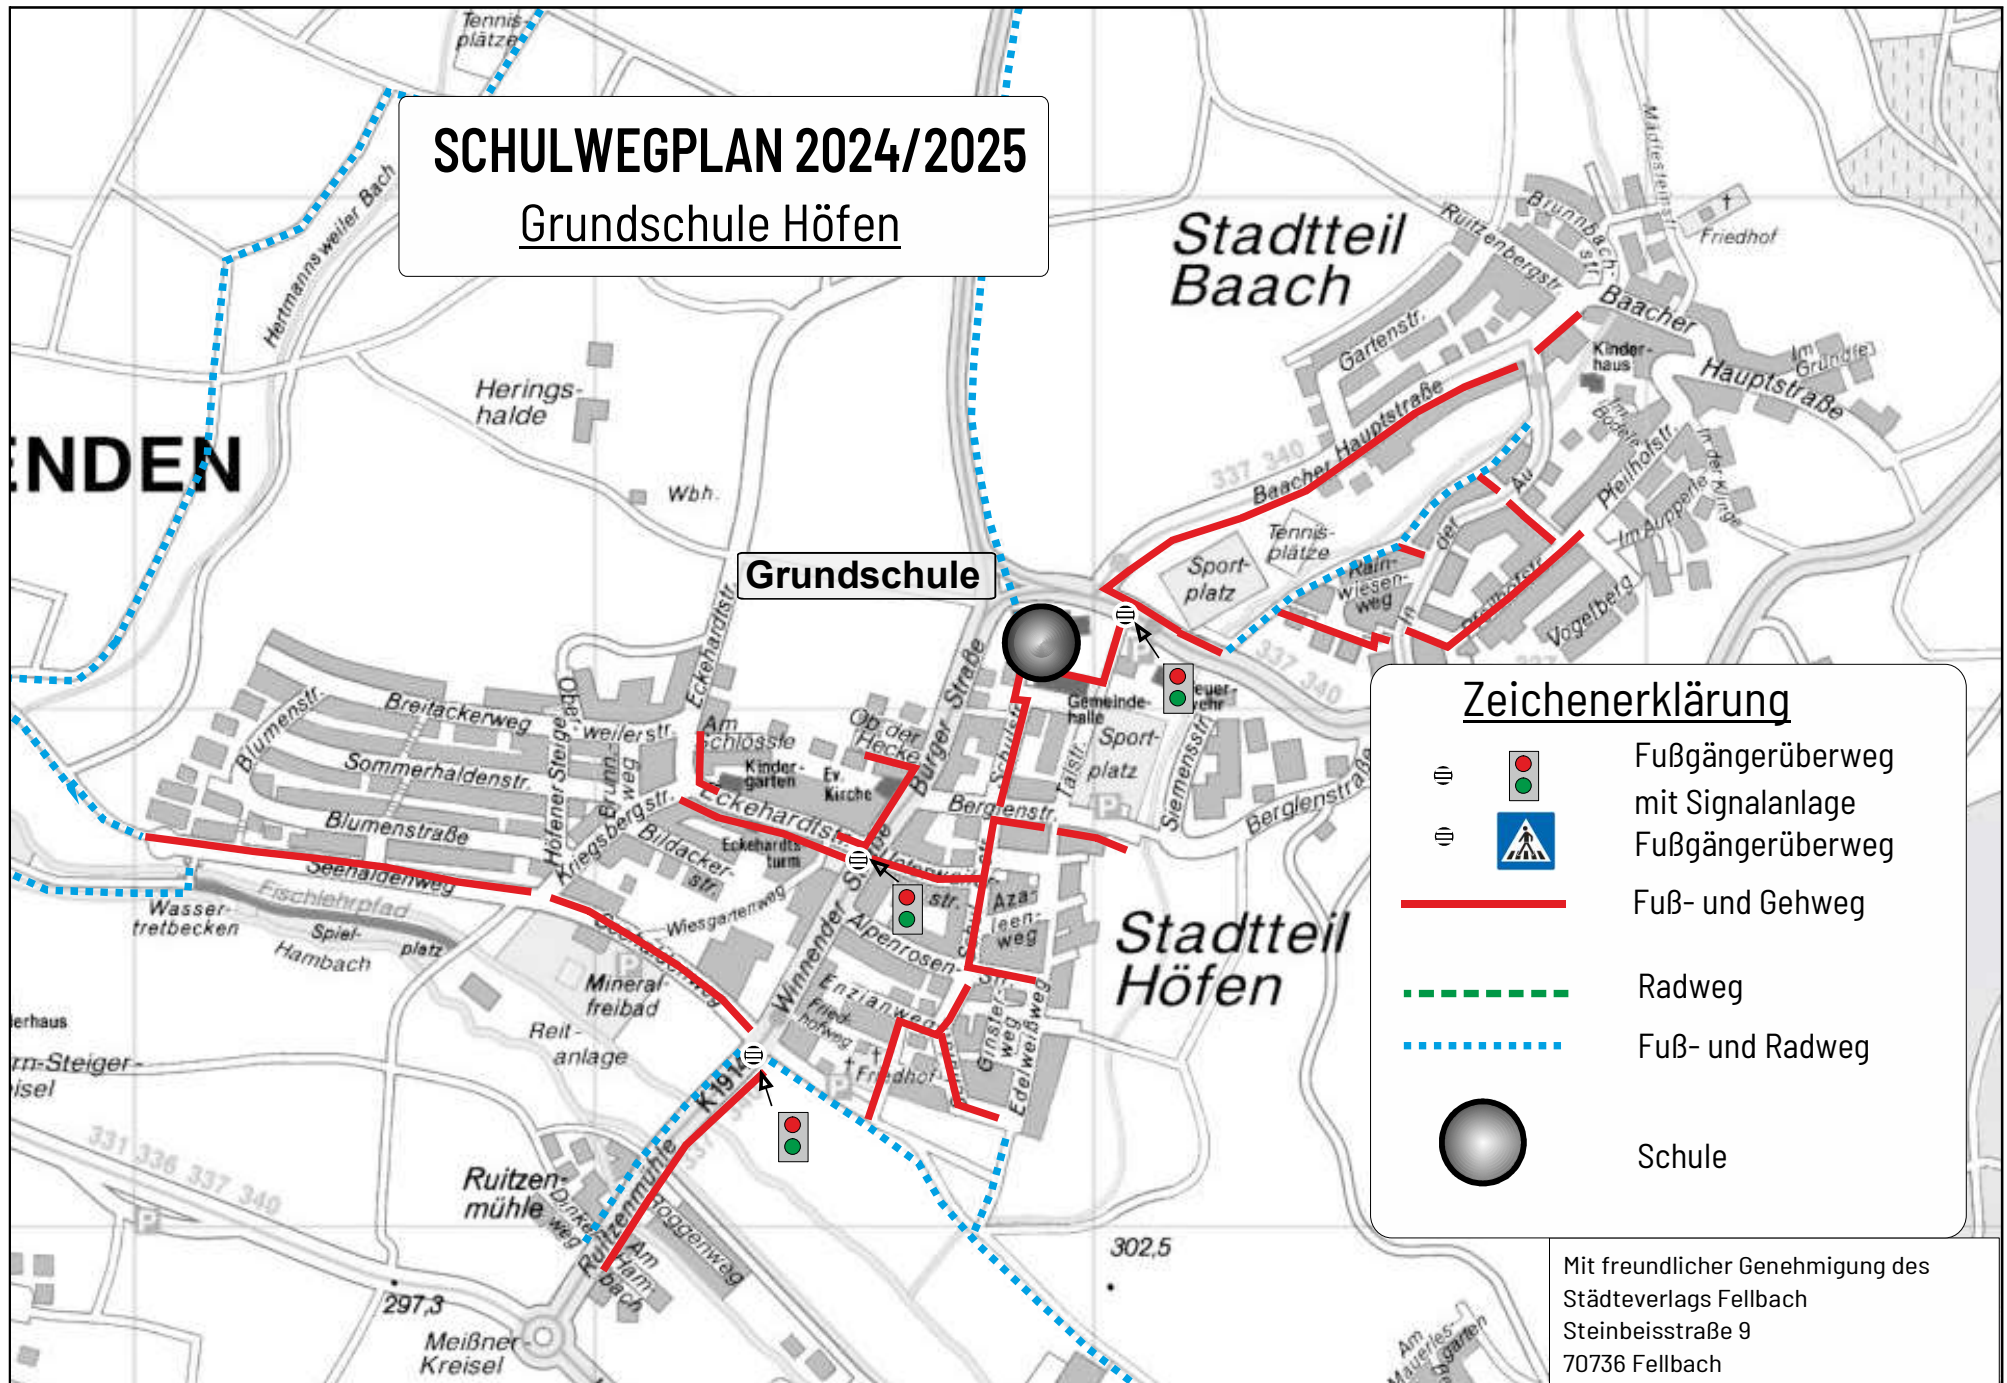

SCHULWEGPLAN 2024/2025

Grundschule Höfen

Grundschule

Stadtteil Baach

Stadtteil Höfen

Zeichenerklärung

	Fußgängerüberweg mit Signalanlage
	Fußgängerüberweg
	Fuß- und Gehweg
	Radweg
	Fuß- und Radweg
	Schule

Mit freundlicher Genehmigung des Städteverlags Fellbach
Steinbeisstraße 9
70736 Fellbach