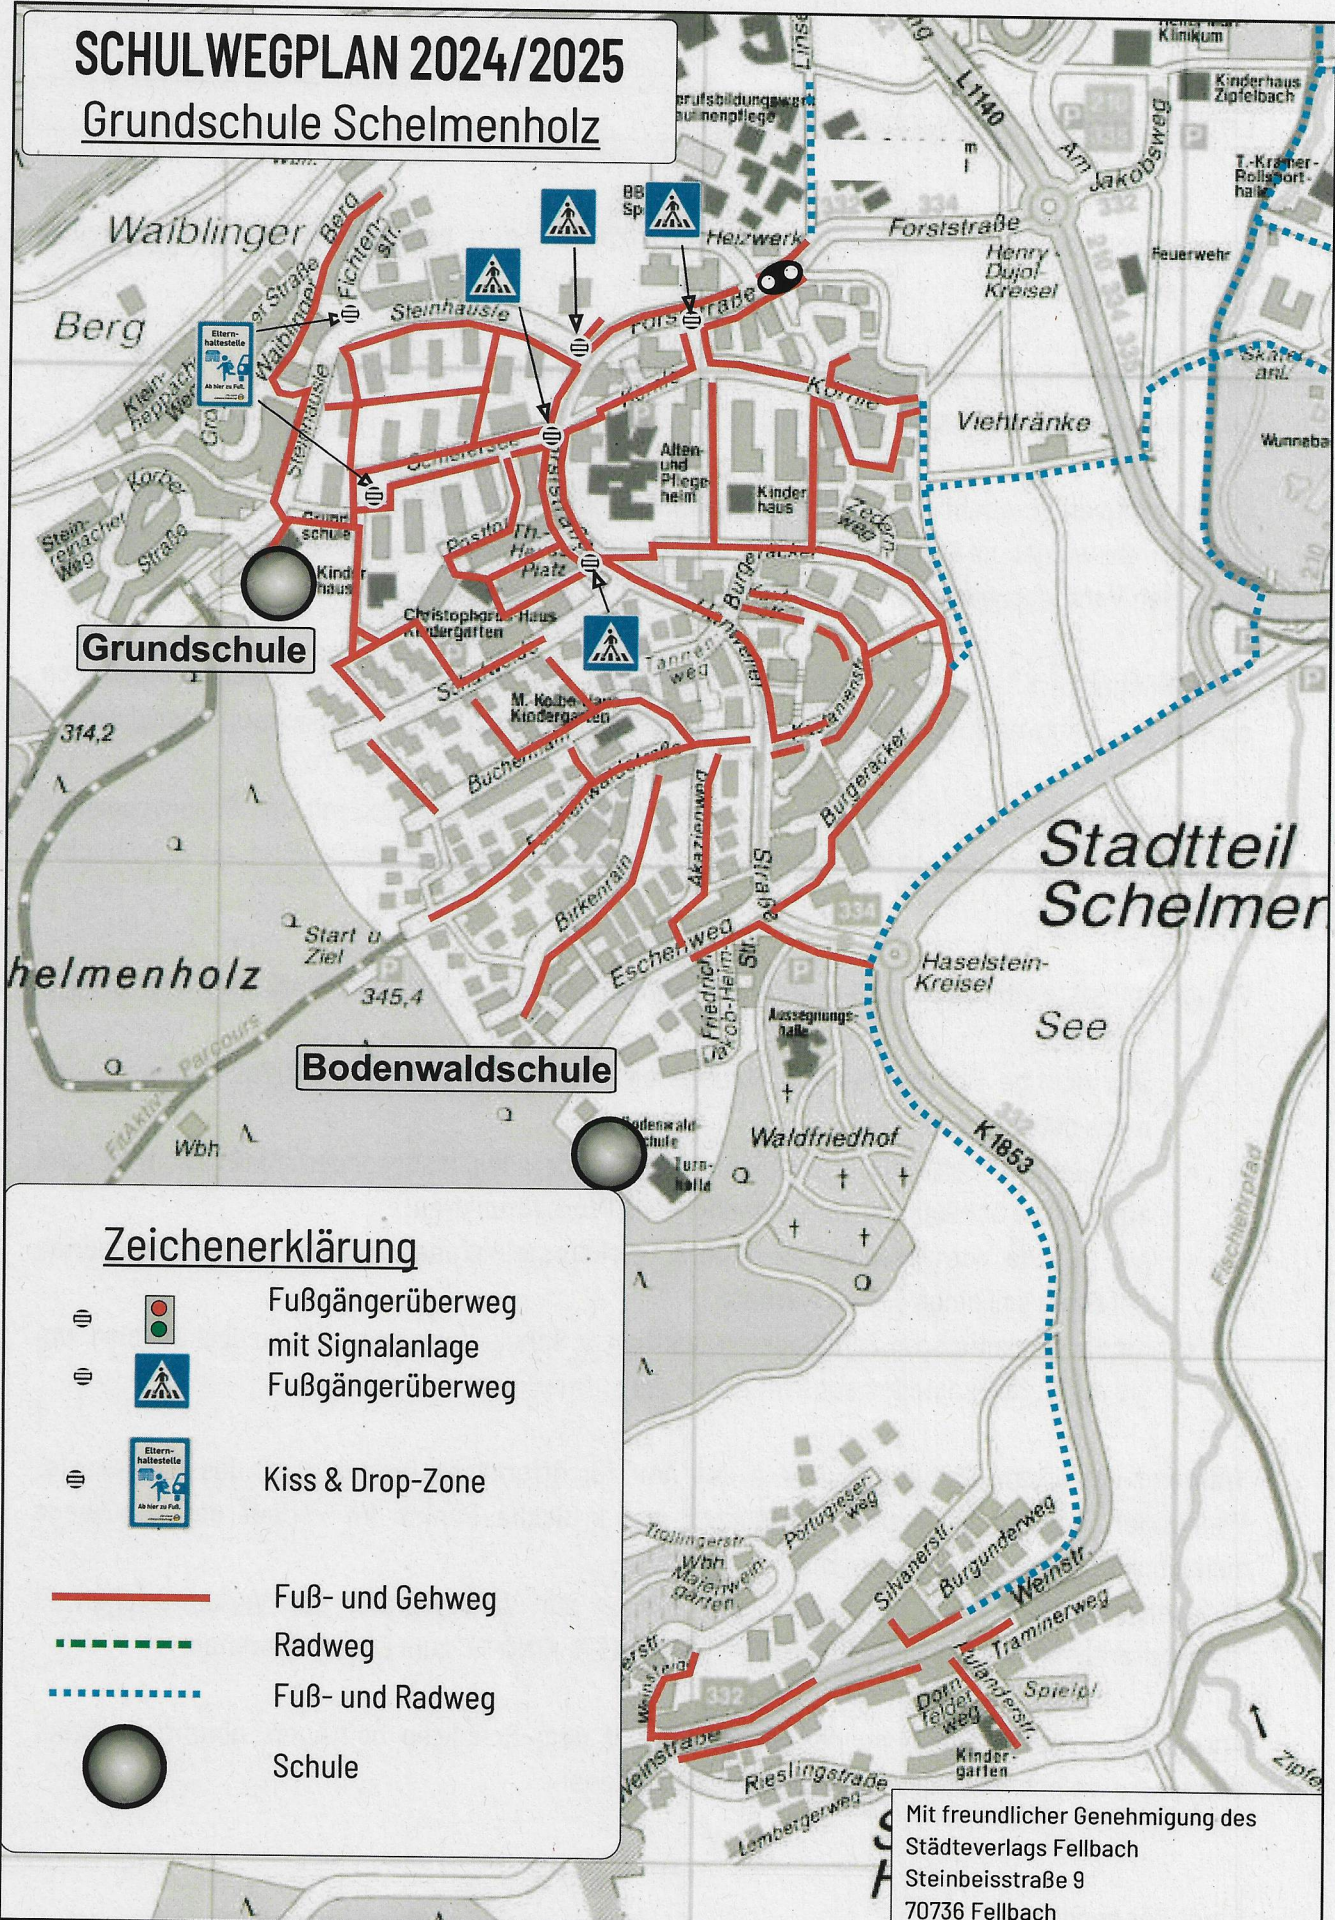

SCHULWEGPLAN 2024/2025

Grundschule Schelmenholz

Zeichenerklärung

-  Fußgängerüberweg mit Signalanlage
-  Fußgängerüberweg
-  Kiss & Drop-Zone
-  Fuß- und Gehweg
-  Radweg
-  Fuß- und Radweg
-  Schule

Mit freundlicher Genehmigung des
 Städteverlags Fellbach
 Steinbeisstraße 9
 70736 Fellbach