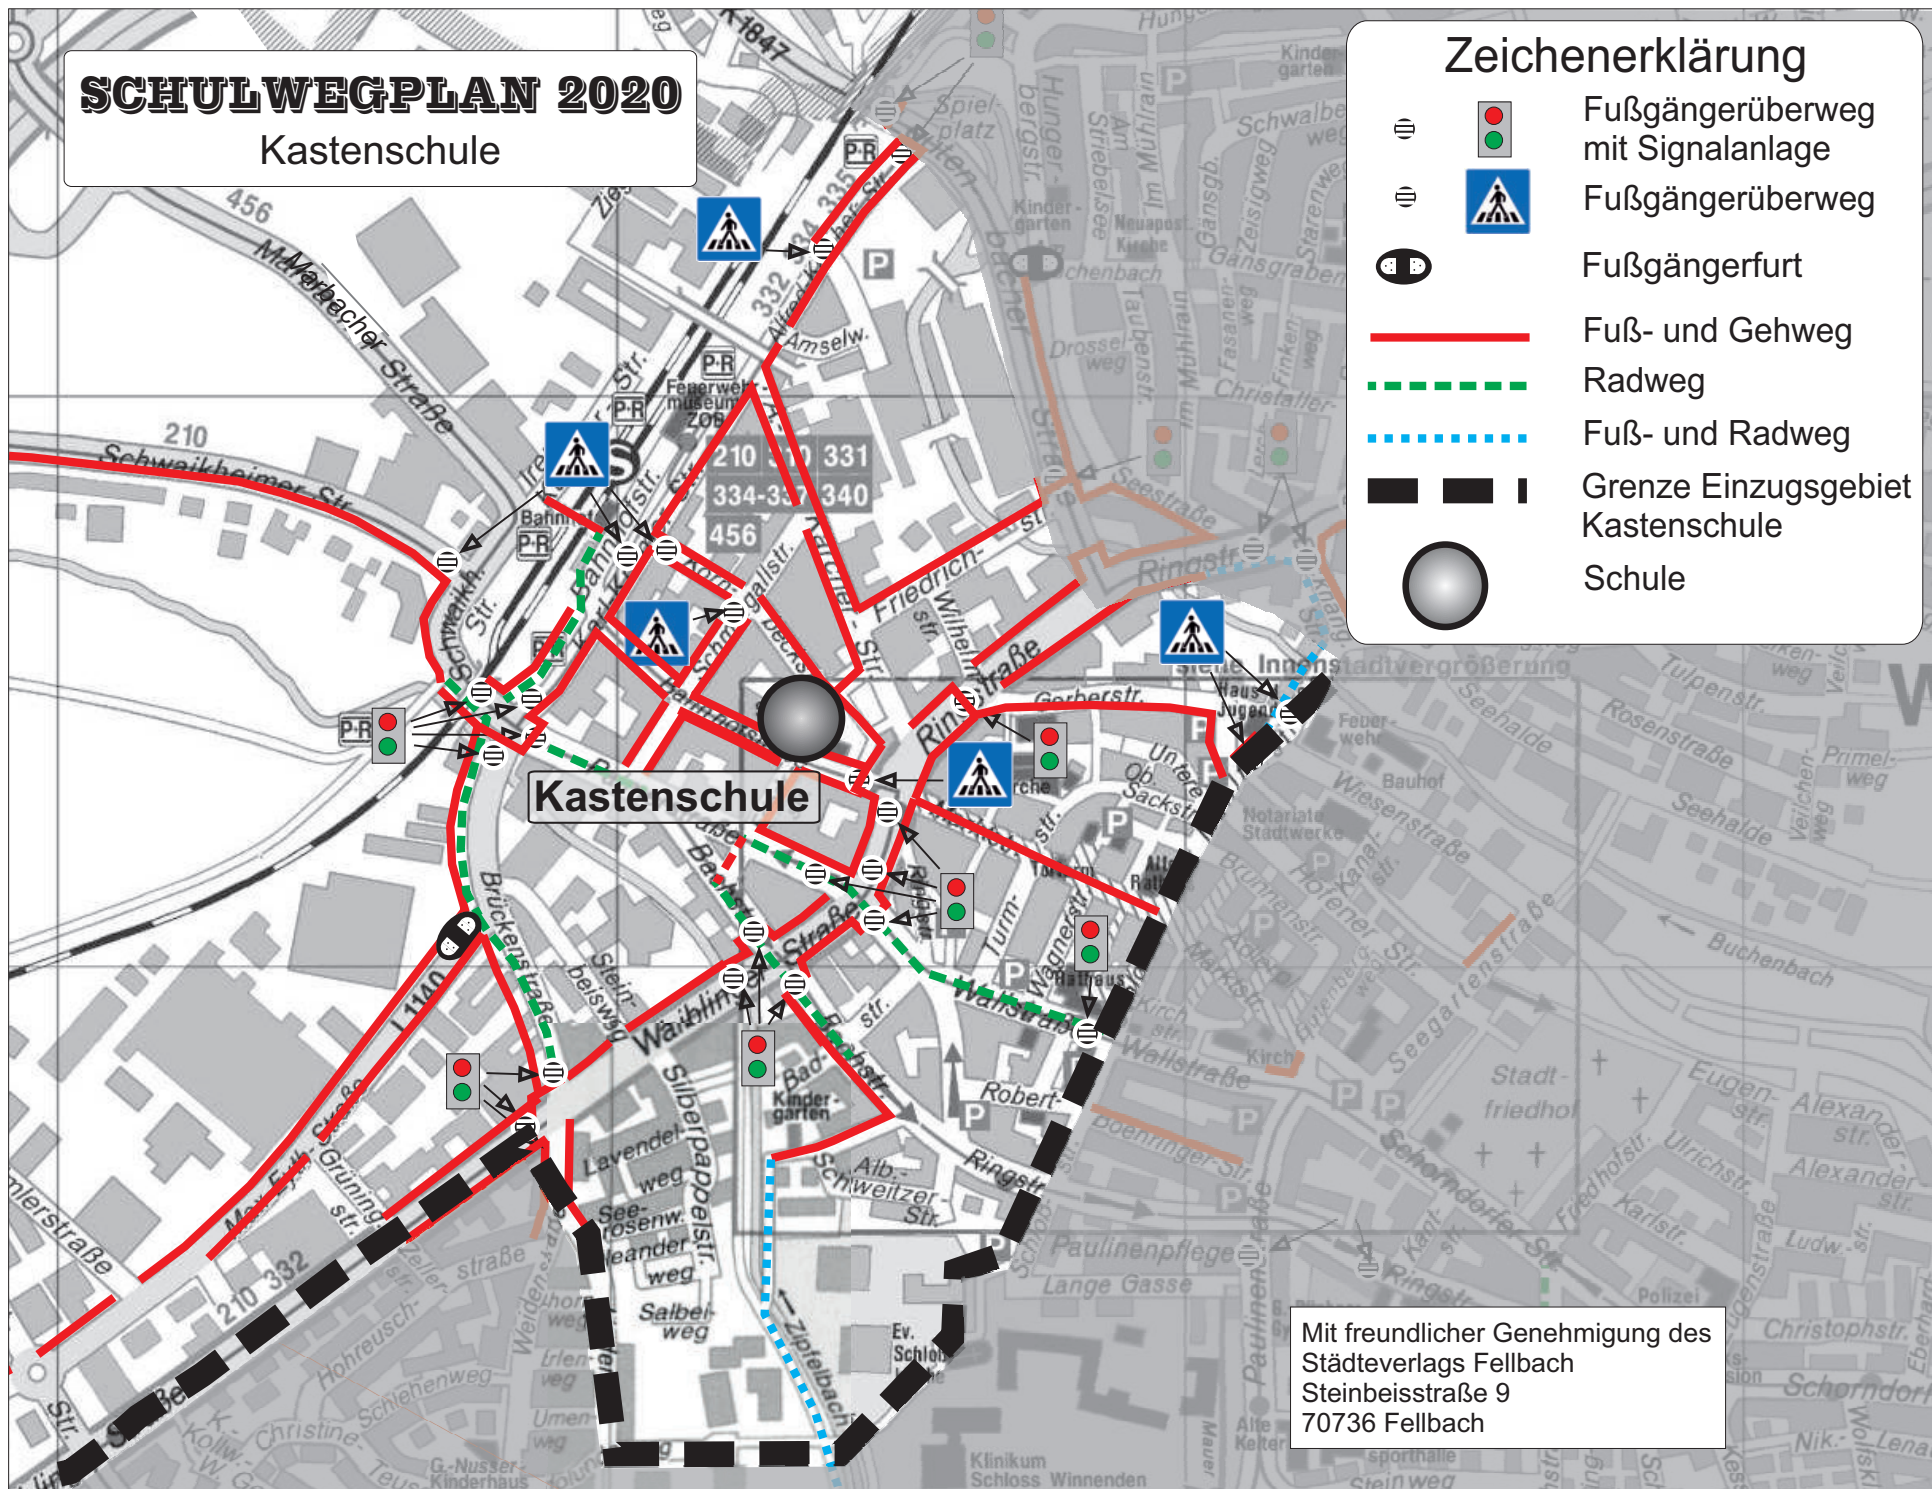

# SCHULWEGPLAN 2020

Kastenschule

## Zeichenerklärung

-  Fußgängerüberweg mit Signalanlage
-  Fußgängerüberweg
-  Fußgängerfurt
-  Fuß- und Gehweg
-  Radweg
-  Fuß- und Radweg
-  Grenze Einzugsgebiet Kastenschule
-  Schule

Mit freundlicher Genehmigung des  
Städteverlags Fellbach  
Steinbeisstraße 9  
70736 Fellbach