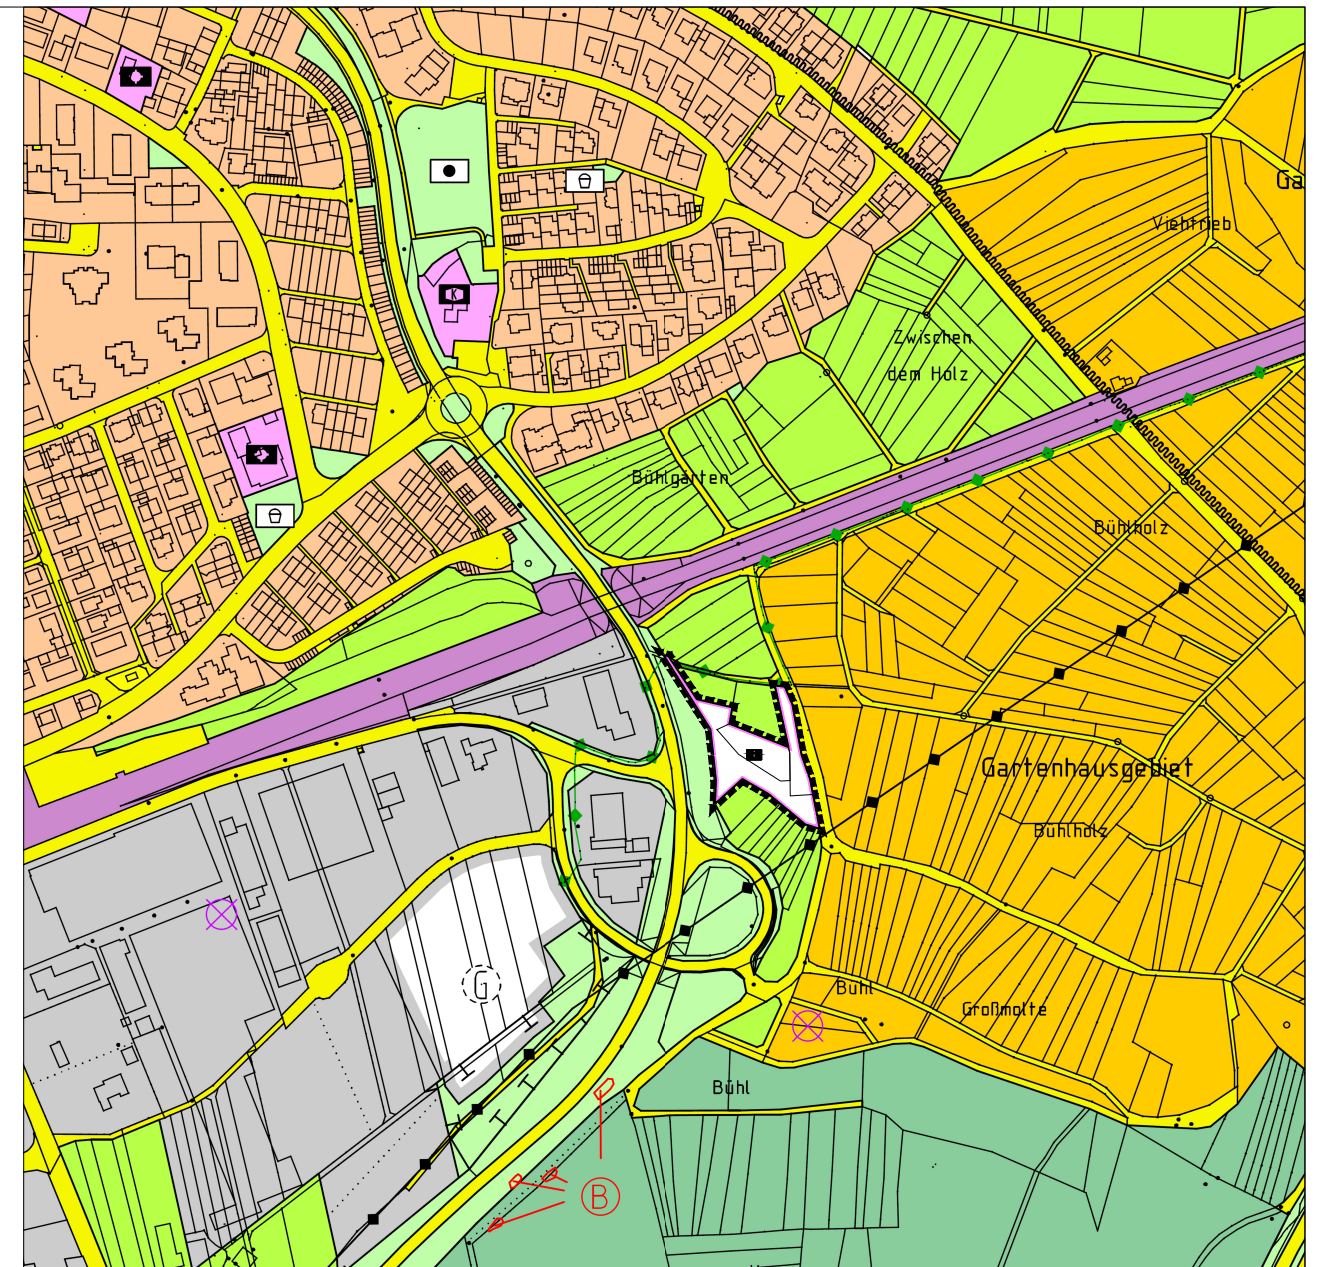

# Derzeitige Darstellung

Fläche für Landwirtschaft

# Geplante Darstellung

- Fläche für den Gemeinbedarf "Naturkindergarten" (0,34 ha)

Grenze des räumlichen Geltungsbereichs

Fläche für den Gemeinbedarf - Kindergarten (Planung)

Gemeindeverwaltungsverband Winnenden  
und Gemeinde Berglen

Maßstab im Original 1 : 5.000

Gefertigt:  
Winnenden, den 18.03.2024

Stadtentwicklungsamt