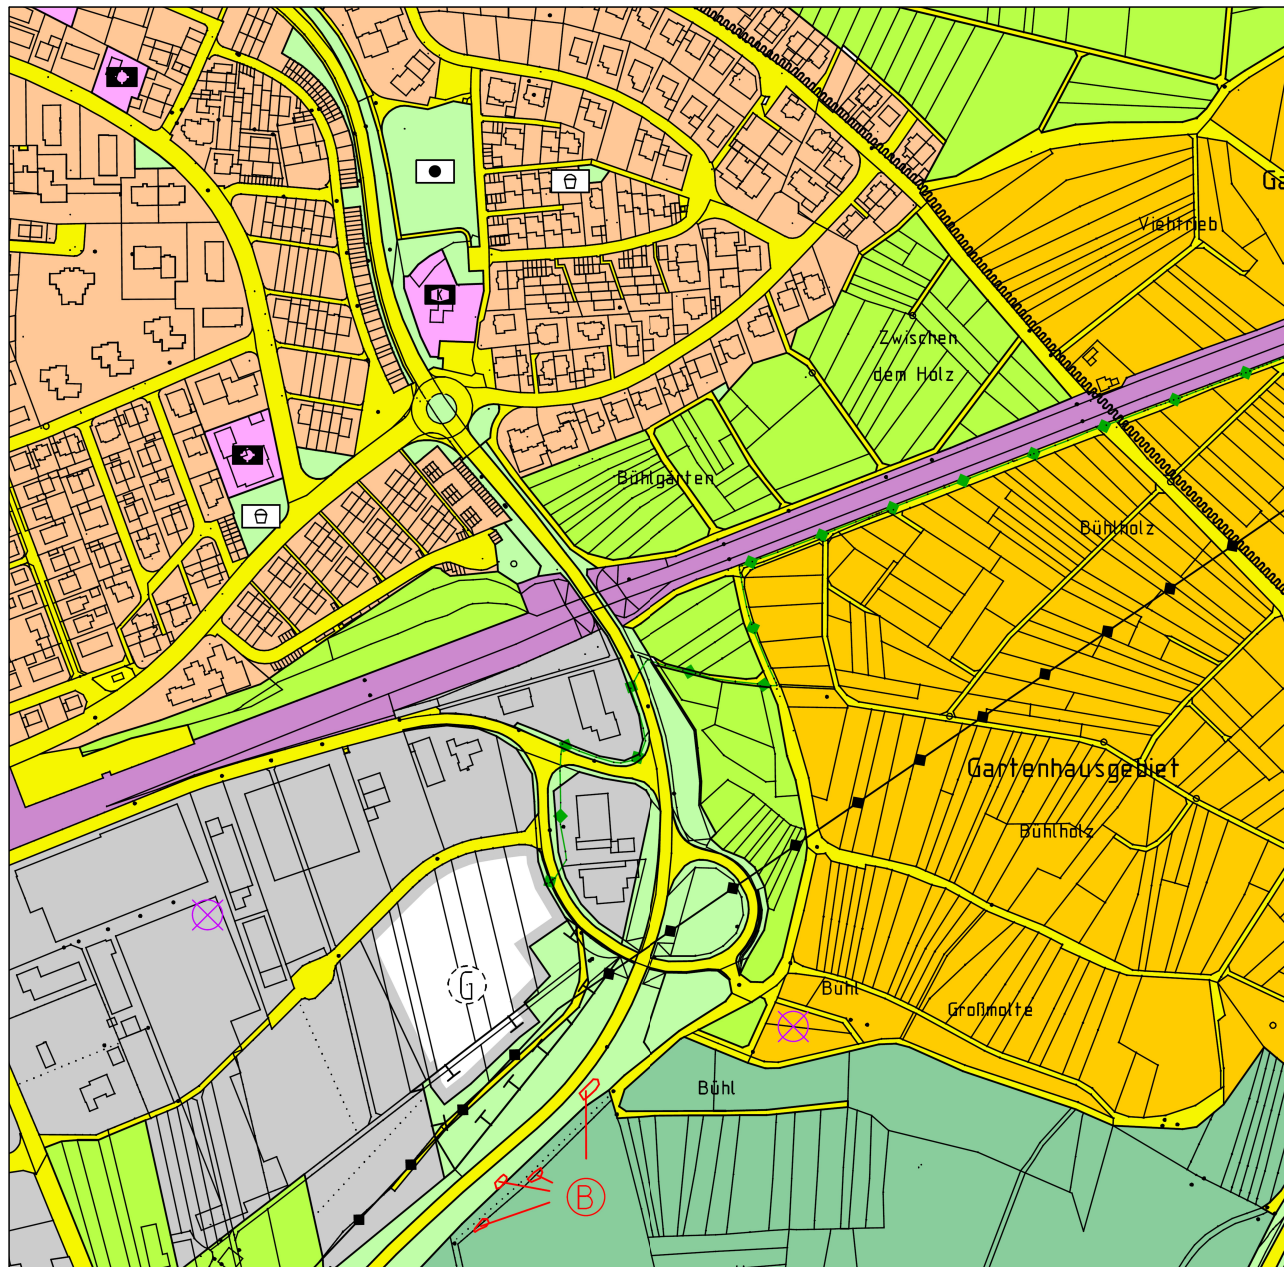

# Derzeitige Darstellung

Fläche für Landwirtschaft

# Geplante Darstellung

- Fläche für den Gemeinbedarf "Naturkindergarten" (0,34 ha)

Grenze des räumlichen Geltungsbereichs

Fläche für den Gemeinbedarf - Kindergarten (Planung)

Gemeindeverwaltungsverband Winnenden  
und Gemeinde Berglen