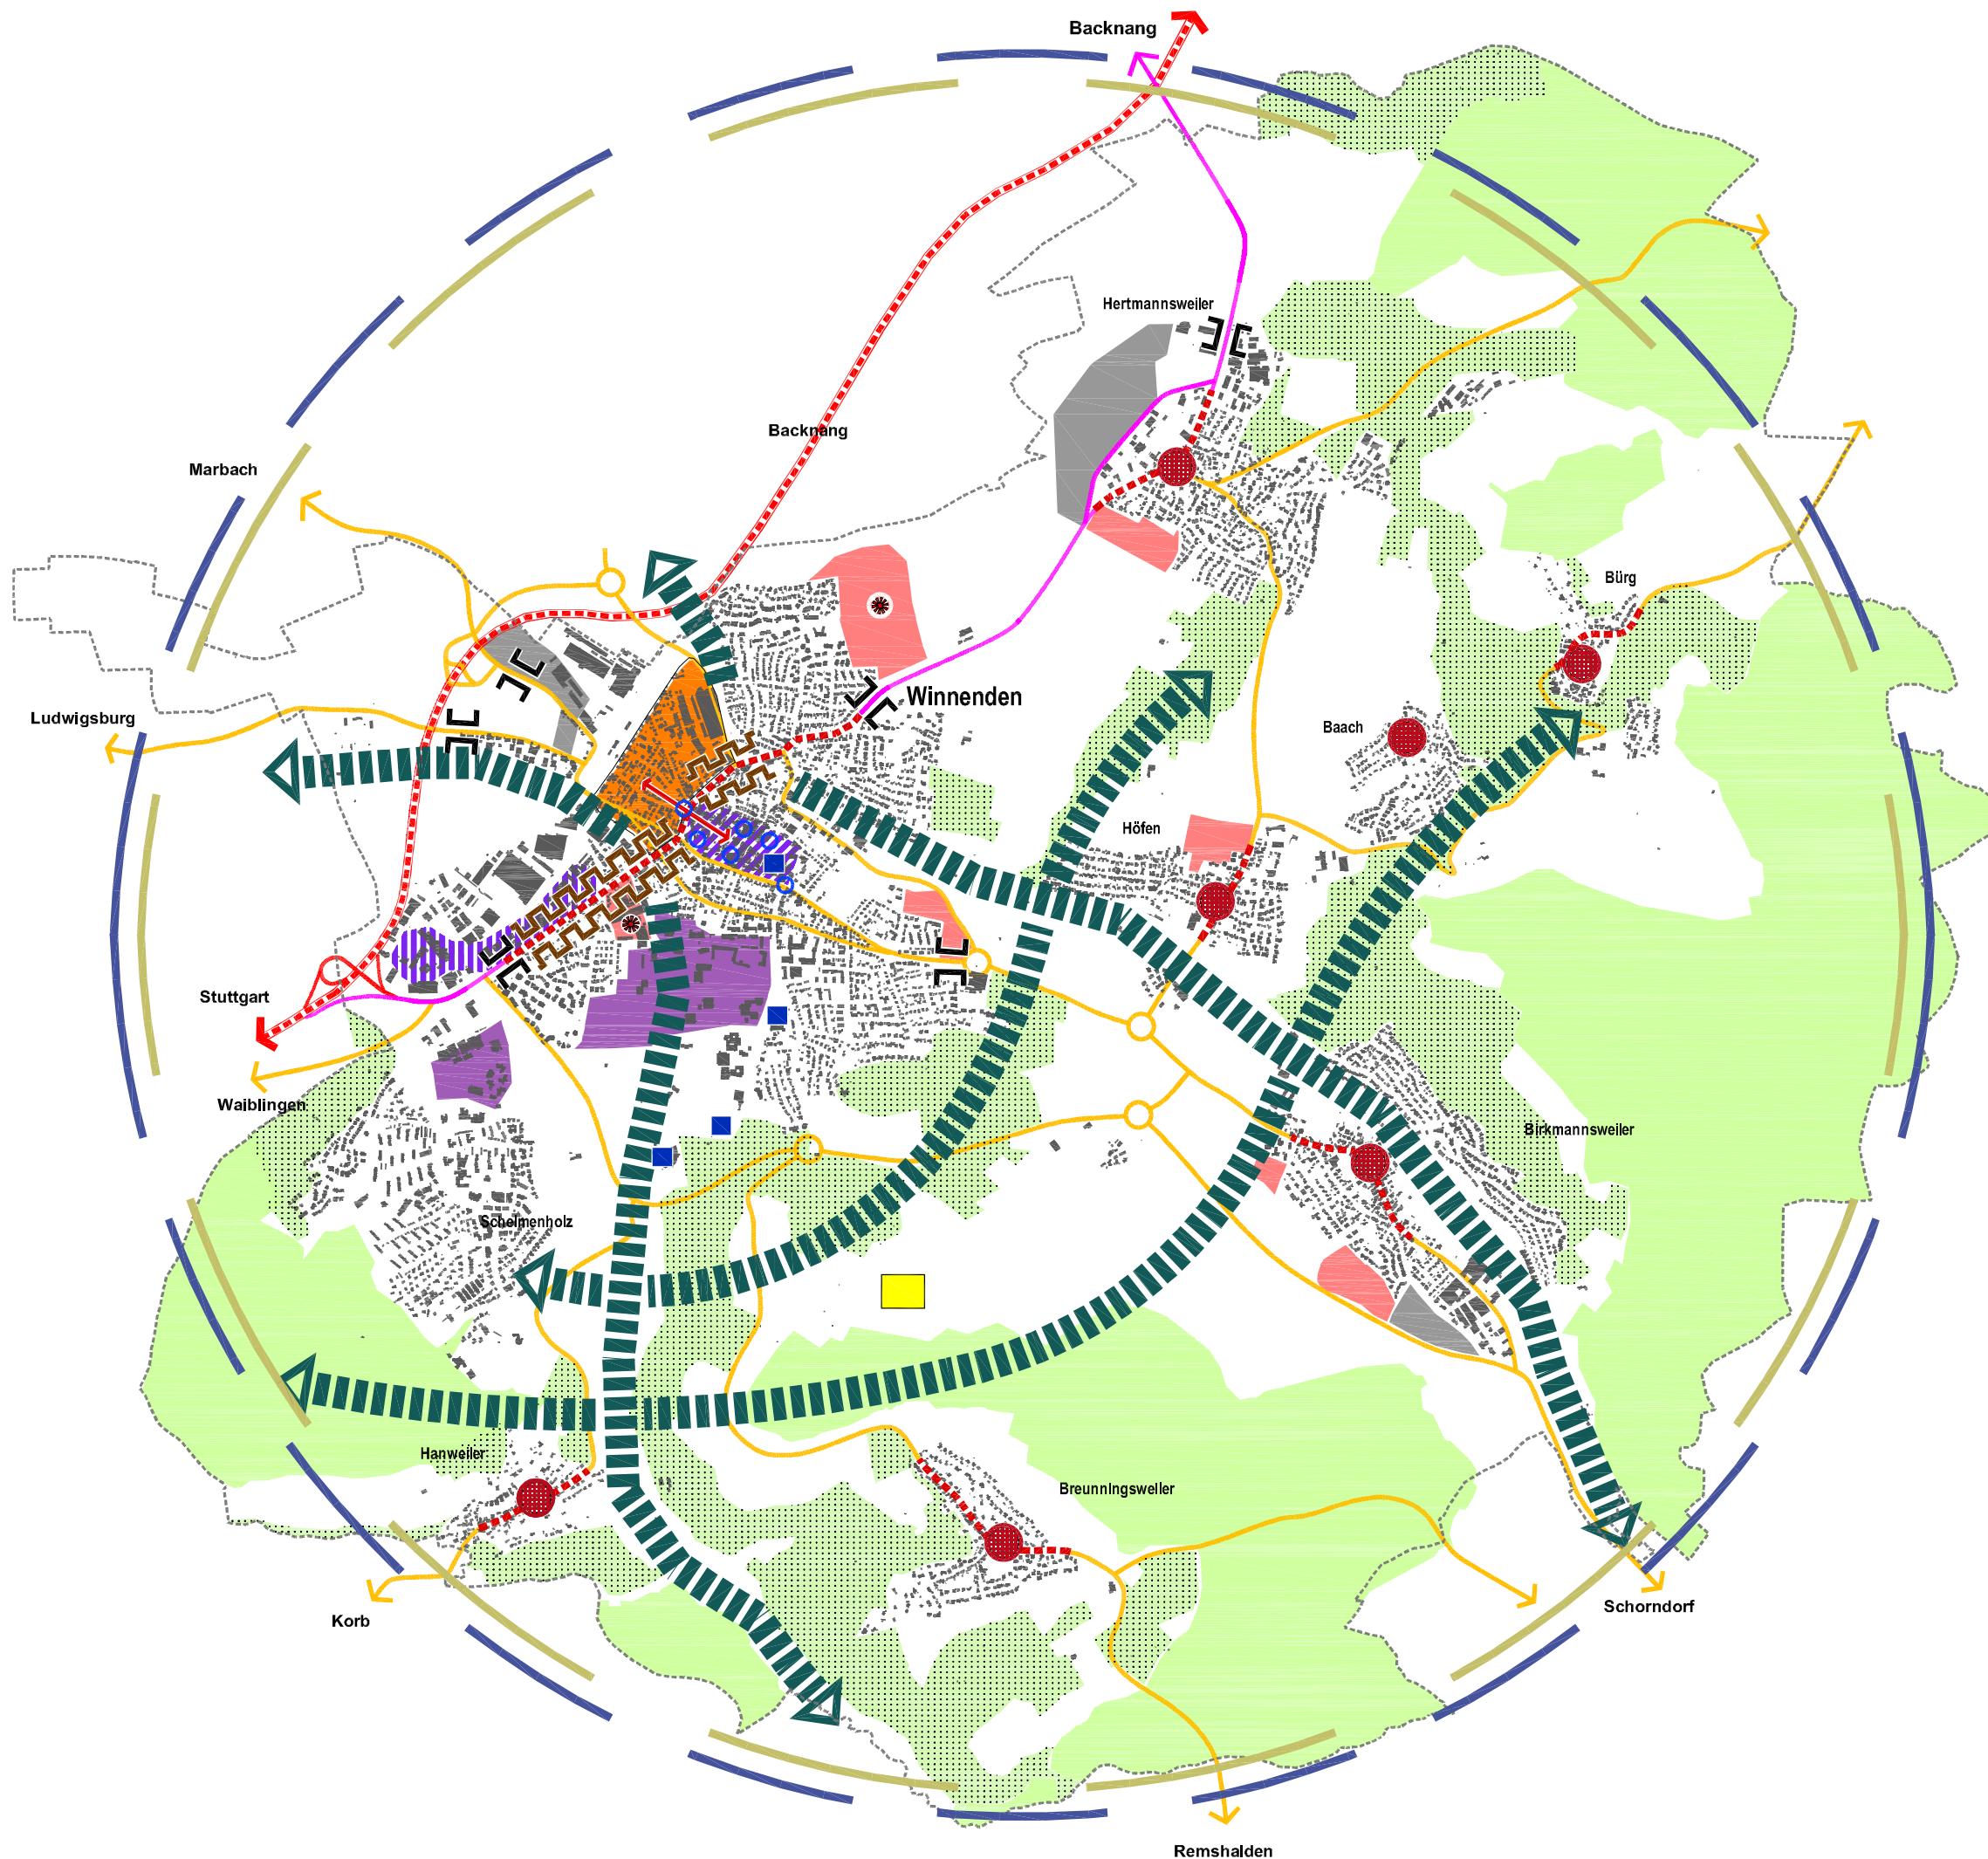

STADTENTWICKLUNG WINNENDEN 2020

Masterplan

Freiraumentwicklung

- Grünes Netzwerk
- Streubstwiepenpark

Wirtschaft

- Kompetenzzentrum Gesundheit
- Attraktives Winnenden
- Gewerbeflächenentwicklung

Wohnungsbau

- Wohnungsbauerschwerpunkte
- Aktivierung von Baulücken und Brachen

Städtebau

- Entwicklung der Bahnhofsvorstadt
- Gestaltung und Aufwertung öffentlicher Plätze
- Neue Qualität der Stadteingänge - Portal
- Neue Qualität der Stadteingänge - Verbindung
- Städtebauliche Neuordnung
- Entwicklung der Ortskerne

Verkehr

- Umfahrung B14
- Neuordnung Verkehrsraum
- Verknüpfungen

Kultur / Freizeit

- Profilbildung Kultur (Stadtbücherei Winnenden)
- Umbau und Sanierung Hermann Schwab Halle
- Sporthalle Winnenden
- Konzeption Wunnenbad

Nutzung regenerativer Energien

- Modellprojekt Gesundheits- und Wohnpark Zipfelbachtal
- Modellprojekt Wohnbebauung Hungerberg-Adelsbach
- Energiepark Deponie Eichholz

Lokale Agenda und bürgerschaftliches Engagement