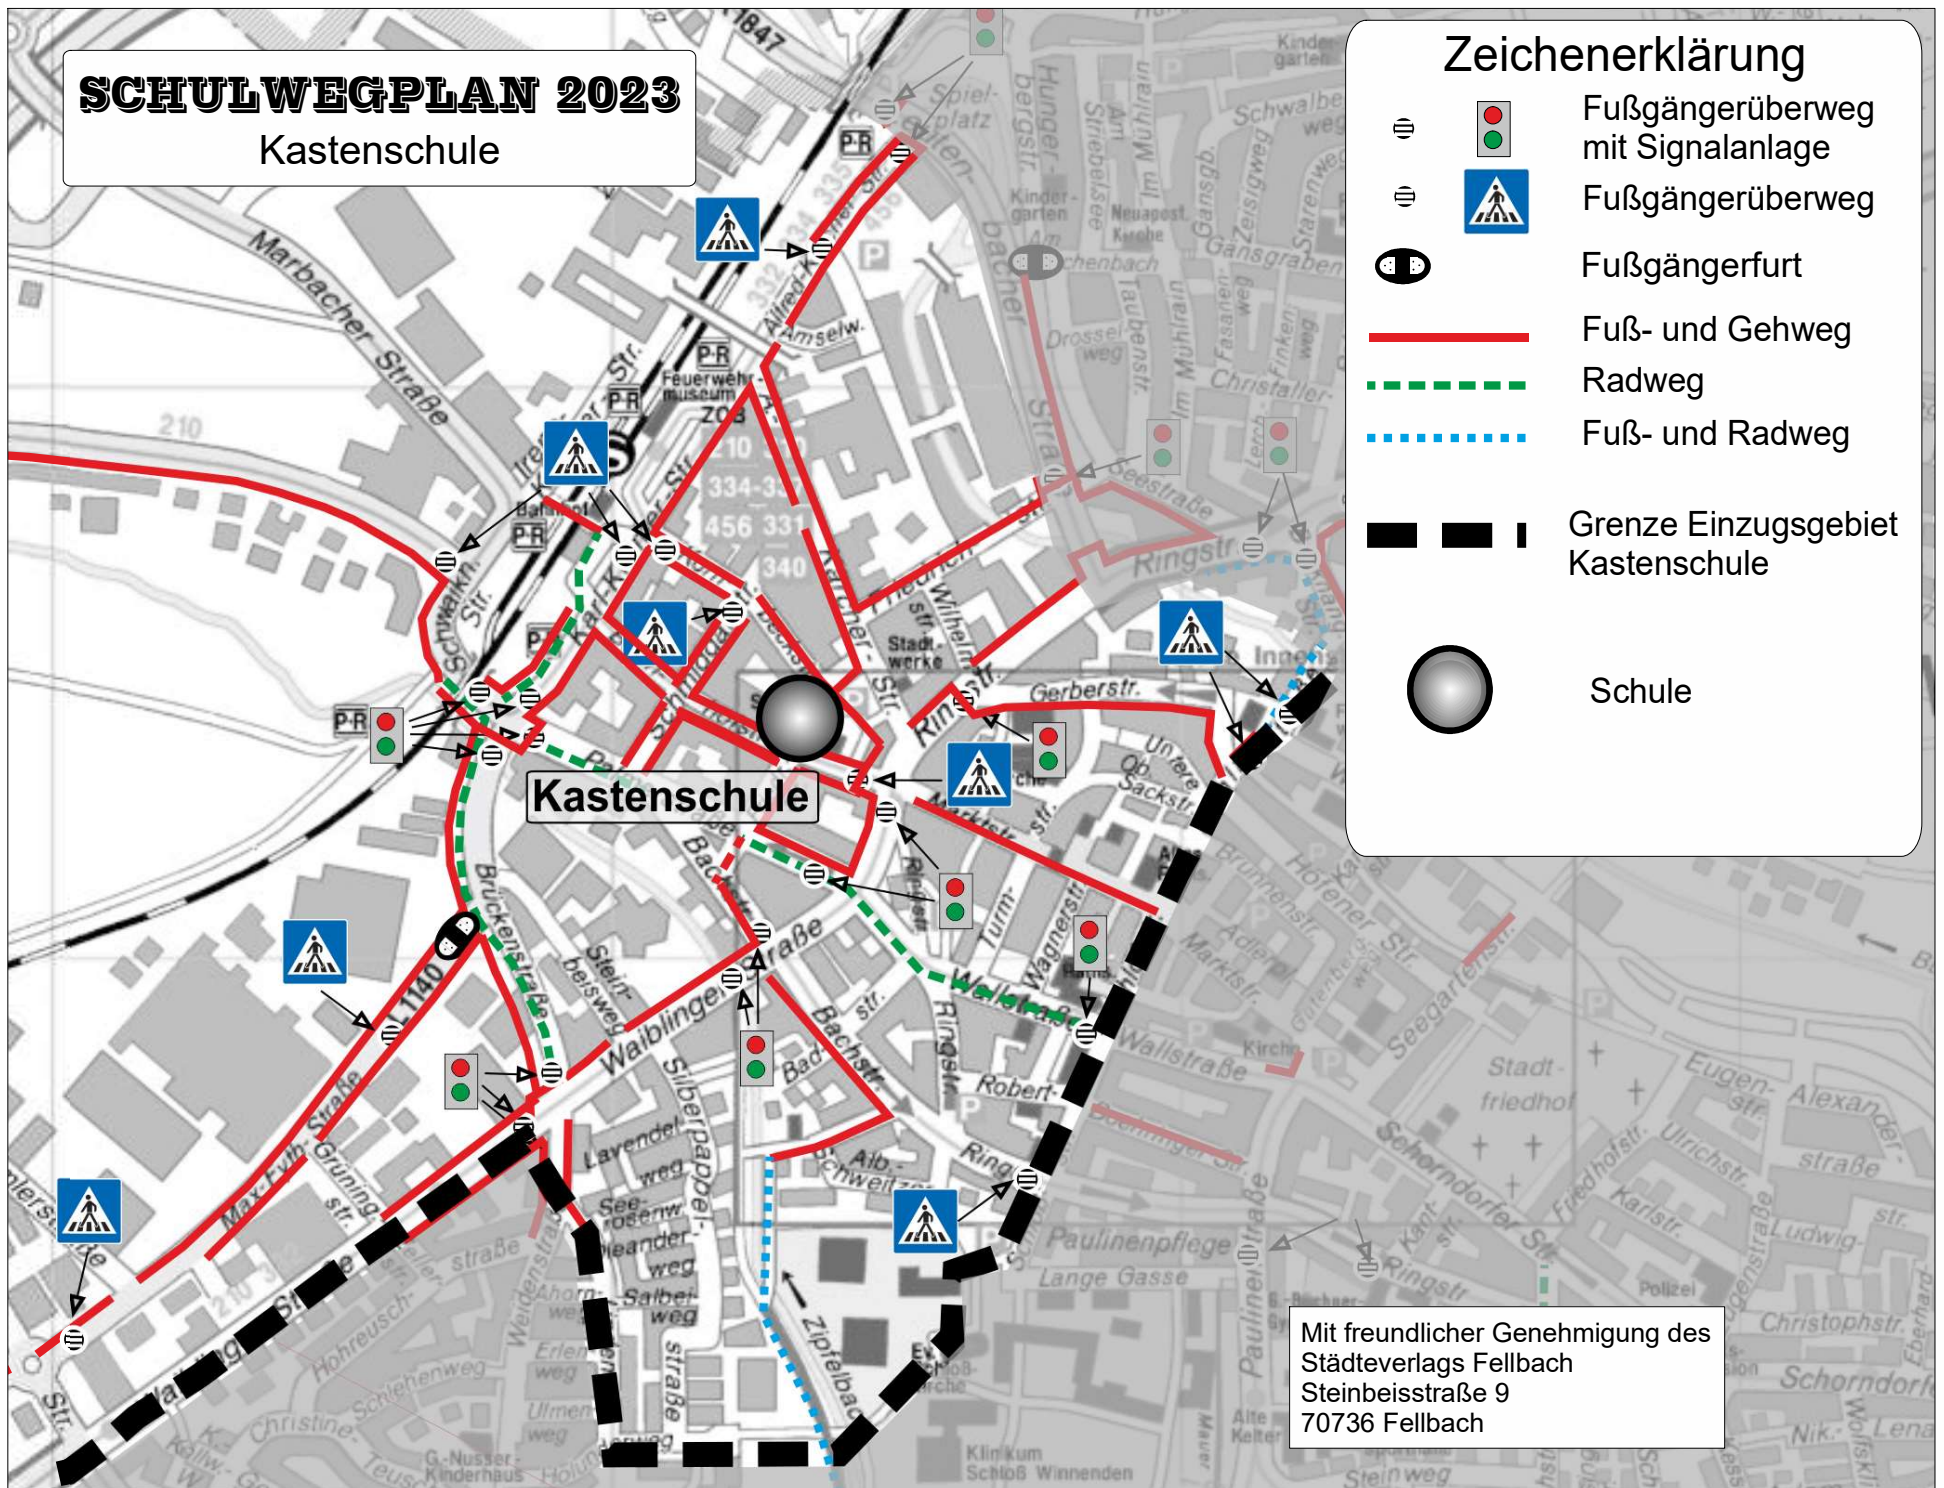

SCHULWEGPLAN 2023

Kastenschule

Zeichenerklärung

-  Fußgängerüberweg mit Signalanlage
-  Fußgängerüberweg
-  Fußgängerfurt
-  Fuß- und Gehweg
-  Radweg
-  Fuß- und Radweg
-  Grenze Einzugsgebiet Kastenschule
-  Schule