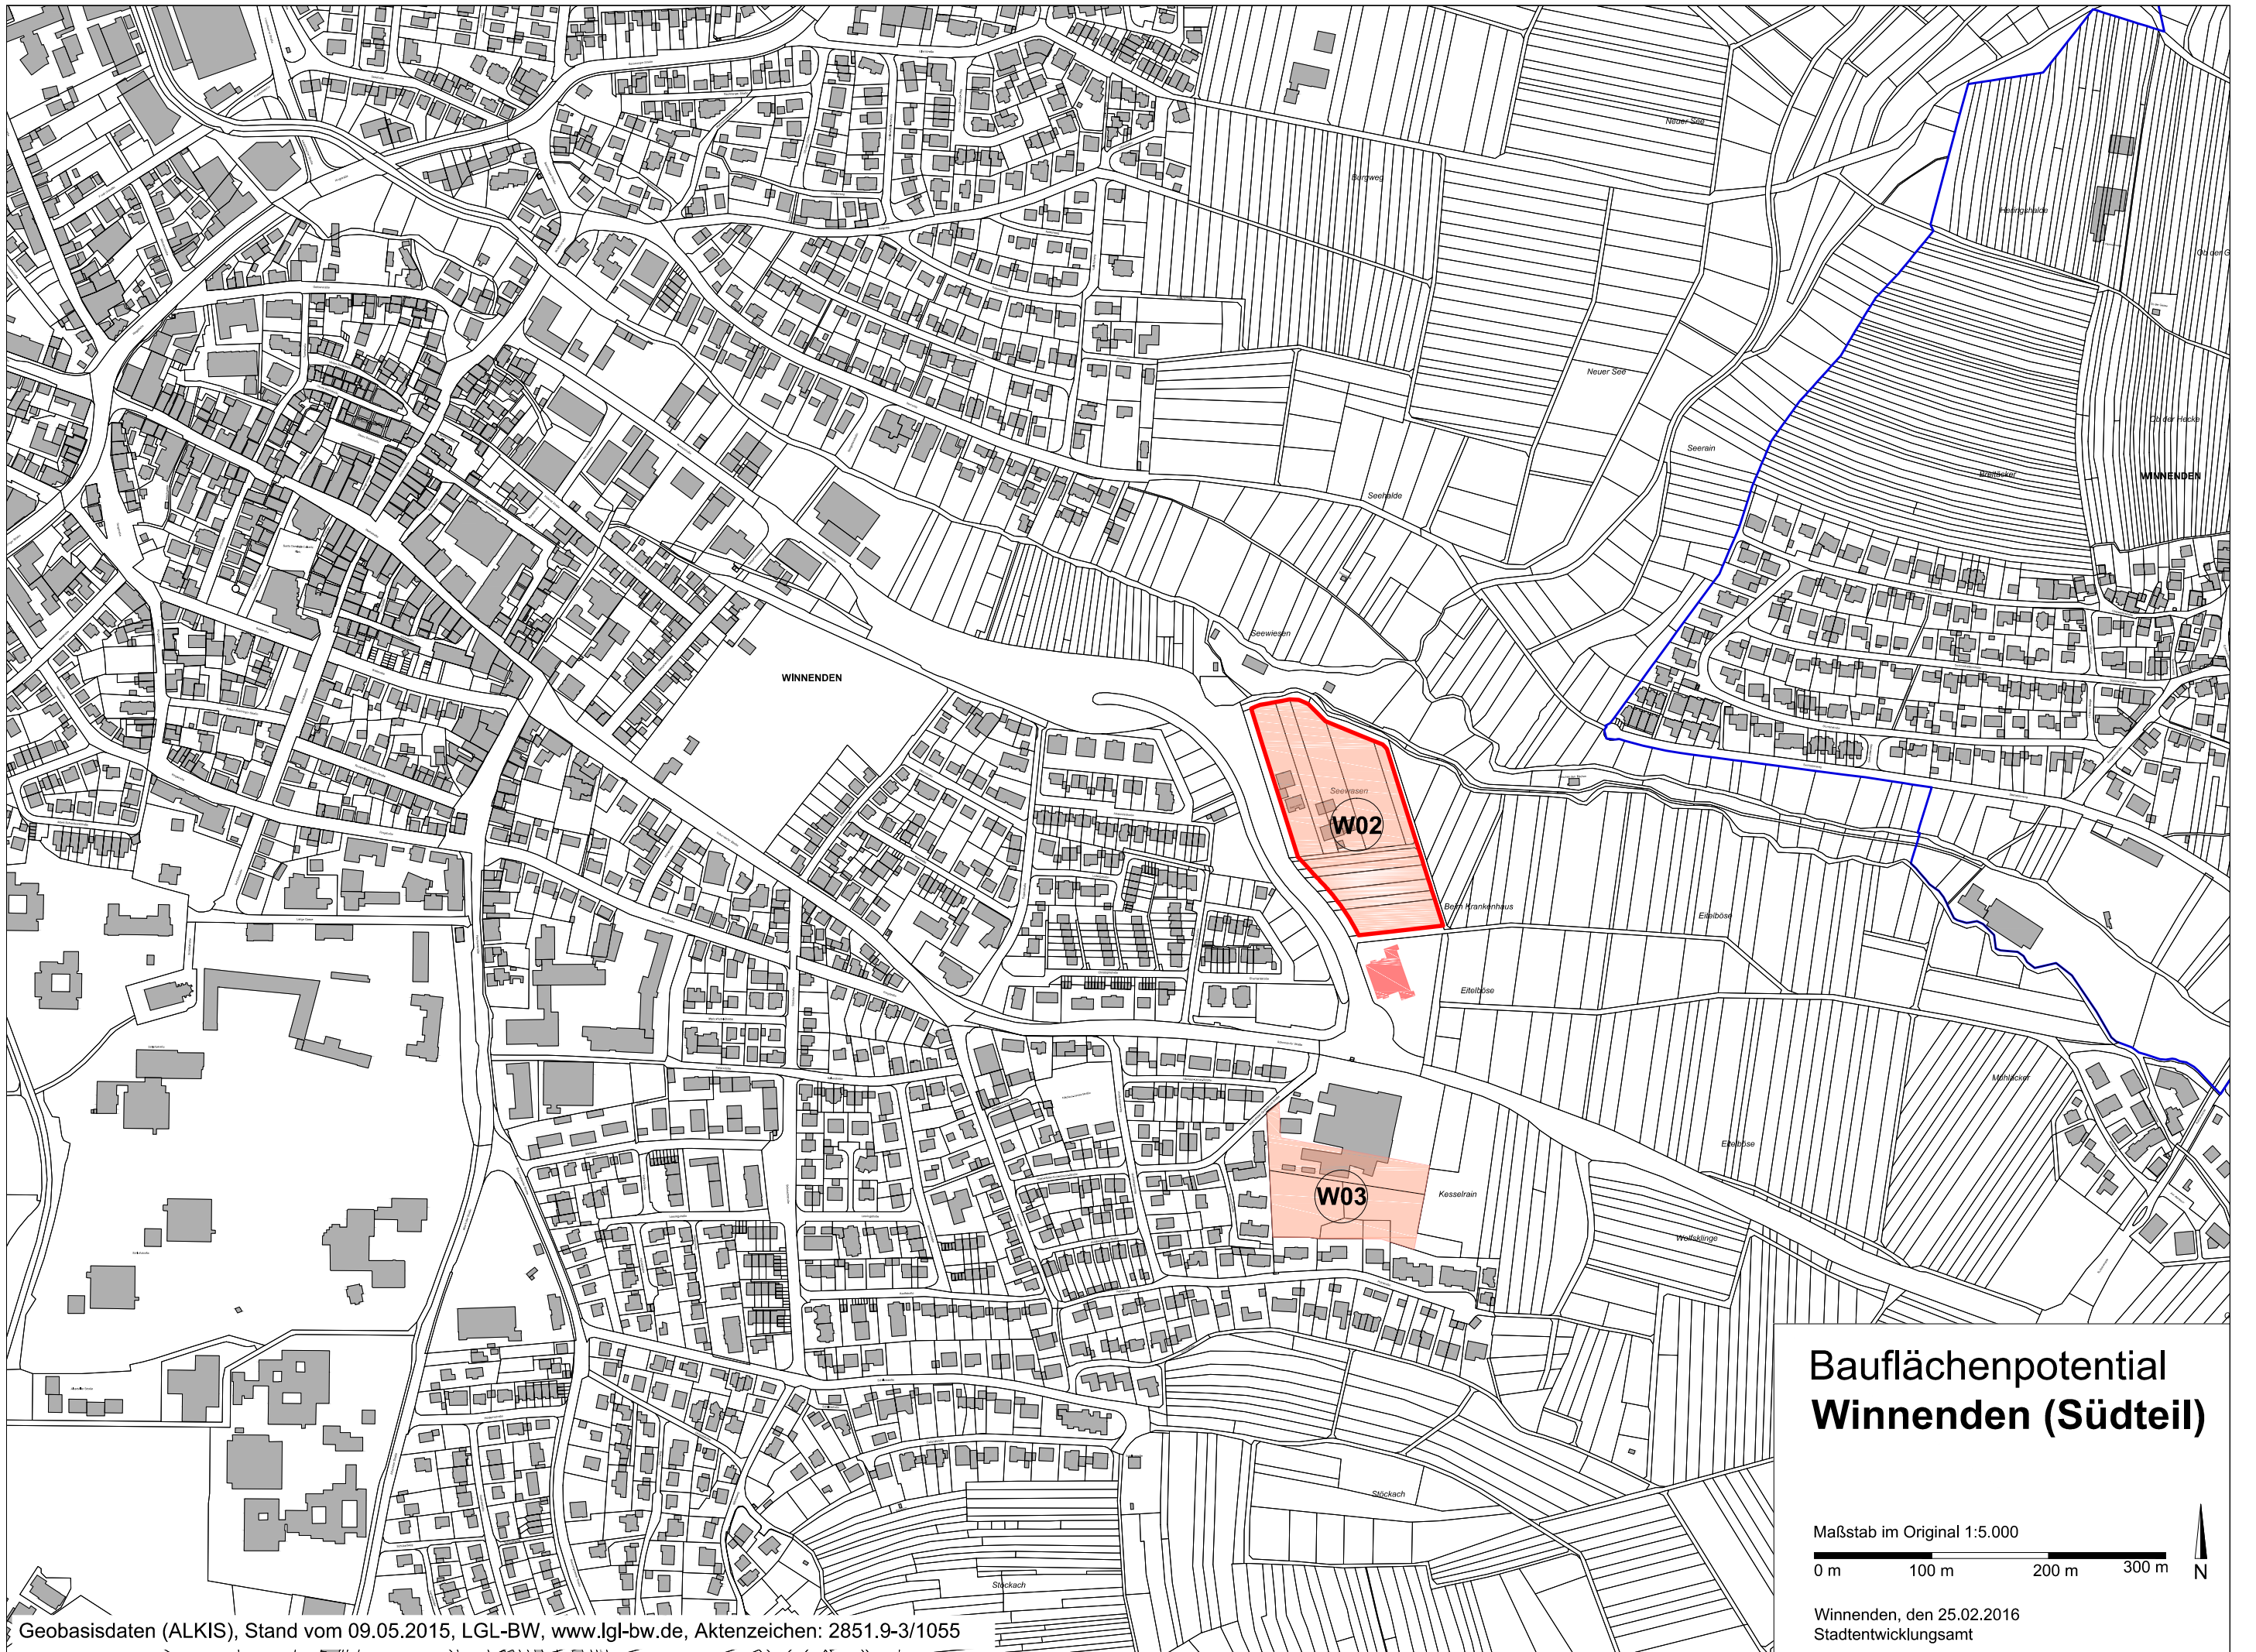

# Bauflächenpotential Winnenden (Nordteil)

Maßstab im Original 1:5.000

0 m 100 m 200 m 300 m

Winnenden, den 25.02.2016  
Stadtentwicklungsamt

## Bauflächenpotential Winnenden (Südteil)

Maßstab im Original 1:5.000

0 m 100 m 200 m 300 m N

Winnenden, den 25.02.2016  
Stadtentwicklungsamt